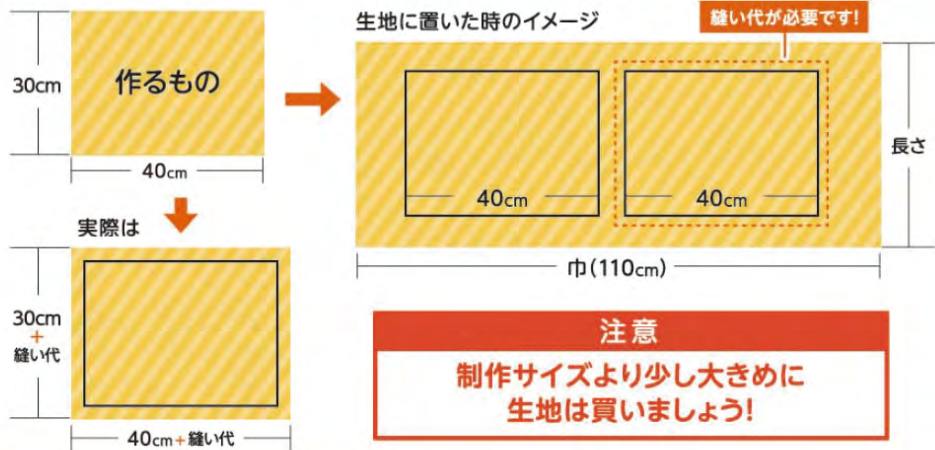

入園・入学フェア

生地が決まったら
こちらへお持ちください

生地カット カウンター

この案内が出ているテーブルまでお持ちください。ご指定の長さでカットします

入園・入学フェア

生地 の 買 い 方 ガ イ ド

当店は **10cm** 単位で販売しております。

STEP 1

生地 の
購入サイズを
確認

STEP 2

タグの見方

タグの見方

生地 の 巾 です

10cm の 価 格 だ す

注意

生地は巾が決まっています!
欲しい長さで金額を
割りましょう!

購入生地が決まったら...

STEP 3

カット
カウンターへ

生地を買われる時は
カットカウンターへ
お持ちください。

当店は10mから
10cm単位で
お切りします!!

このPOPが目印です

注意

思ったよりも重いので、
持ち運びは気をつけて!